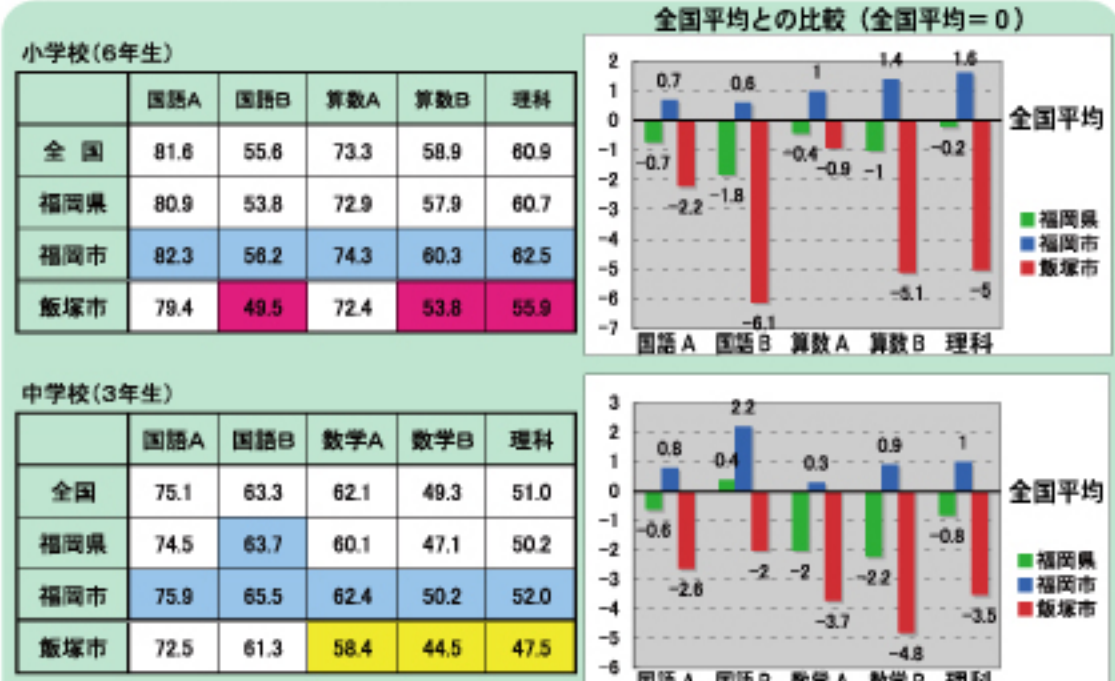

費用が高い!

本体工事費61億円に解体費用や利子を含めた
支払い総額は、なんと106億円!
ほとんど同じ大きさの飯塚病院や諫早市役所と
比べても工事費が高い!

3施設を
くらべて
みると...

施設名	飯塚市新庁舎	麻生飯塚病院北棟	諫早市役所
本体建設費	61億円	45億円	42億円
広さ(床面積)	17,800m ²	17,400m ²	18,500m ²
坪単価	113万円/坪	85万円/坪	75万円/坪

サイズがデカイ!

職員は減るのに、広さは1.35倍!
穂波や筑穂庁舎は広くて空きもあるのに!?

本庁	穂波庁舎	筑穂庁舎	庄内庁舎	額田庁舎
13,166 m ²	9,325 m ²	5,764 m ²	441 m ²	3,061 m ²
職員 620 人	職員 176 人	職員 25 人	職員 27 人	職員 26 人

建設着工は2年後の予定。
まだ間に合う。ストップ!新庁舎!

(注) 飯塚市の新庁舎に関する予算・面積等は全て飯塚市が提出した資料に基づいています。

✉ 市政に対する不平・不満、あなたのご意見をお聞かせください。宛先は info@eguchi-tohru.com 。皆様からの声を議会質問や提案として市政に反映させていただきます。

【学校間格差】 飯塚と福岡、全国の間にも学力格差がありますが、飯塚市内の学校の間にも学力格差が存在します。平均を100とすると、小学校で16.6ポイント、中学校では18.9ポイントもの学校間格差があると12月議会での私の質問に対し、市教委が答えています。

数字で見る飯塚② ～教育・学力編～

未だに厳しい飯塚の学力の現実
平成24年度学力テスト、全教科で全国平均を下回る。
 ～問われる地域の取り組み～

平成24年度全国学力・学習状況調査の結果

※表中、青は全国以上のもの、黄は3ポイント、赤は5ポイント以上全国より低いものを表します。また、国語と算数・数学のAとBとは、Aは基礎問題、Bは応用問題を指します。

上記でわかるように、飯塚の子どもと全国・福岡の子どもの間には、小学校でも中学校でも学力において大きな地域間格差があります。しかし、飯塚の子どもと他の子どもの間に、生まれたときから差があるわけではありません。それなのに育つにつれて出てくるこの格差は、地域の大人の責任です。他の地域と同じスタートラインに飯塚の子どもを立たせるのは、市の大切な仕事です。子育てが不安な場所は「住みたいまち」にはなれません。数年先ではなく、今いる子どもたちのために、今すぐ大胆に対応すべきです。